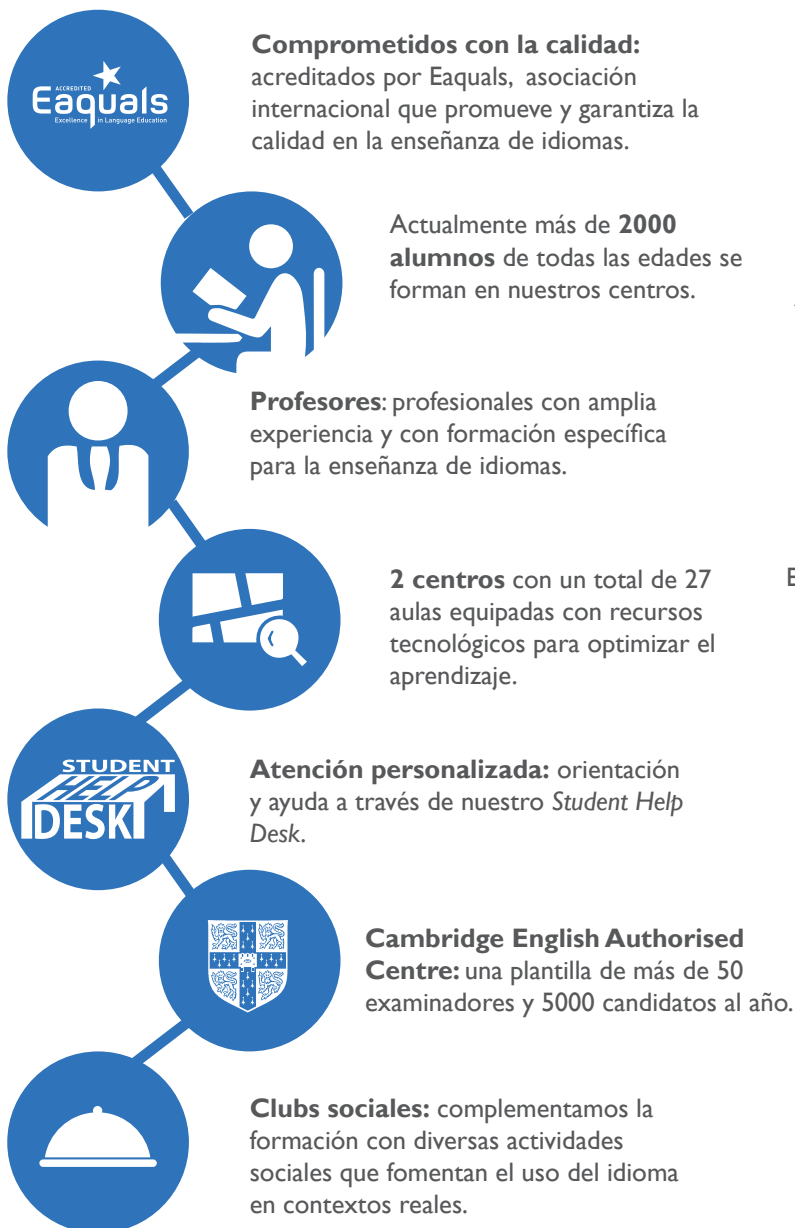

¿Por qué Lenguas Vivas?

Descubre todos nuestros departamentos:

Aprende inglés, valenciano, alemán, francés, español con Lenguas Vivas. Además tenemos repaso de asignaturas.

Examínate con nosotros de los exámenes de Cambridge: YLE, KET, PET, FCE, CAE y CPE.

Únete a nuestros viajes de estudios a Reino Unido o Irlanda.

Amplia experiencia en traducción e interpretación tanto a nivel empresarial como particular.